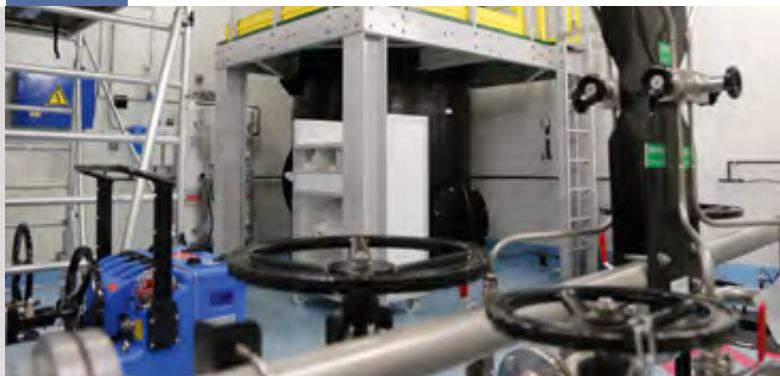

L'activité

Le lycée émulation Dieppoise est un lieu de formation pour lycéens et apprentis équipé d'un chantier école spécifique aux formations du domaine nucléaire.

Vidéo métier :

<https://youtu.be/ISN8m-gozKA>

QUEL MÉTIER DÉCOUVRIR ?

► LES MÉTIERS DE L'INDUSTRIE DU NUCLÉAIRE

- Echafauteur-euse
- Electricien-ne
- Logisticien-ne
- Robinetier-ère
- Soudeur-euse

LES FORMATIONS PROPOSÉES

- Baccalauréat professionnel Techniques d'Interventions sur Installations Nucléaires sous statut scolaire en 3 ans, directement après la troisième.
- Baccalauréat professionnel Techniques d'Interventions sur Installations Nucléaires sous statut d'apprentis en 2 ans, par le biais d'une passerelle.